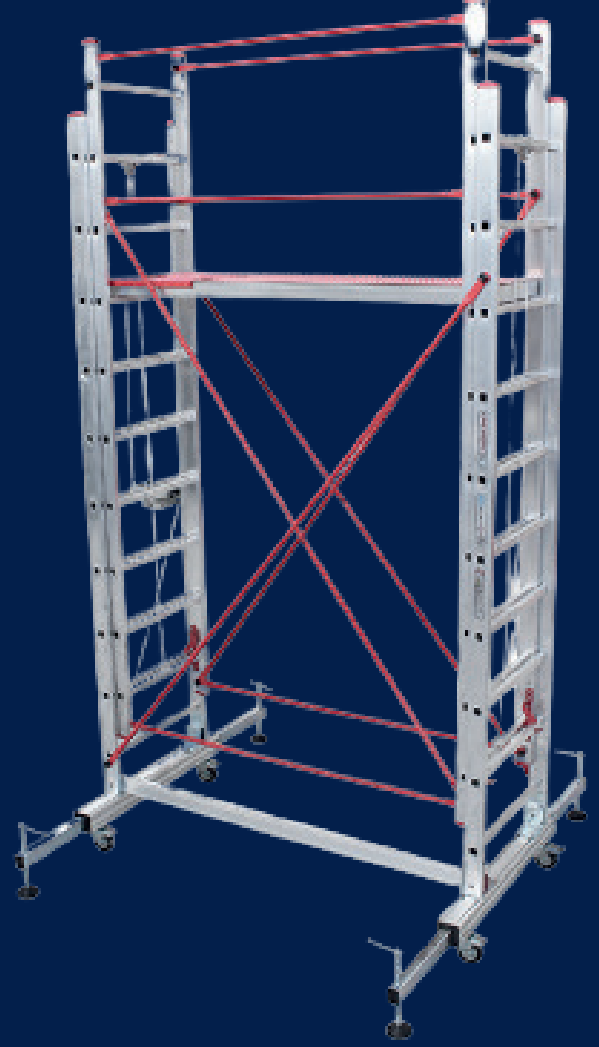

ALÜMİNYUM TELESKOPIK İSKELE

- Özel alaşımli alüminyum iskele
- Tekerler sayesinde kolay hareket
- Ayarlanabilir ayak sistemi
- İp ve makara sistemiyle istenilen yüksekliğe kolay hareket edebilme
- Kilit sistemi ile istenilen yükseklikte durabilme
- Platform kapak ile kısa sürede istenilen çalışma ortamına ulaşma
- Yan kollar ile emniyeti sağlama
- Kaymayı önleyen özel tasarımı basamaklar ve platform

KOD	BASAMAK SAYISI	PROFİL (mm)	1. KADEME / 2. KADEME (mm)	AĞIRLIK (kg)	AMBALAJLI ÖLÇÜ (mm)	1 ADET m³	m³ 1 ADET
SB-ISK220	(2x6) + (2x6)	80x25	2250 x 3400	60,0	2300 x 4300	0,490	2
SB-ISK225	(2x8) + (2x8)	80x25	2750 x 440	64,7	3300 x 5300	0,613	1
SB-ISK230	(2x10) + (2x10)	80x25	3250 x 5400	71,2	4300 x 6300	0,735	1
SB-ISK235	(2x11) + (2x11)	80x25	3740 x 6300	76,0	5300 x 7300	0,858	1
SB-ISK240	(2x13) + (2x13)	80x25	4250 x 7400	84,0	6200 x 8200	0,980	1